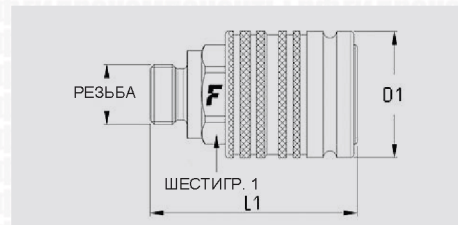

4CPV

Соединения Push-pull типа "мама" для сельскохозяйственной техники, с предохранительным клапаном

Быстроразъемные соединения Push-pull, предназначенные для панельного монтажа. Микроклапан позволяет сбрасывать остаточное давление в ответной части «мама» путем отвода небольшого количества масла. Имеются исполнения с резьбой BSP и NPT. Функция защиты при разрыве рукава. Взаимозаменяемость по ISO 7241-1 Часть А.

Материал	Сталь
Уплотнения	NBR
Рабочая температура	-25...+125 °C
Покрытие	MATE 500 (CrIII)
Взаимозаменяемость	ISO 7241-A
Тип отсечного клапана	Тарельчатый
Соединение	Нажатием*
Отсоединение	Оттягиванием втулки
Соединение под давлением	Допускается при наличии остаточного давления

* При панельном монтаже через гибкий рукав.
В иных случаях — оттягиванием втулки.

График перепада давления

4CPV

Размеры		Резьба			Ответная часть "мама"						
дюймы	мм	Тип	Стандарт	Типоразмер	Артикул	L (L1 + Резьба)		D1		ШЕСТИГР. 1	
						мм	дюймы	мм	дюймы	мм	дюймы
1/2"	12,5	O2/ метрич.	ISO 8434-1-L	M18x1,5, наружная 12L	4CPV082/1815 F	62,3	2,45	38	1,5	27	1,06