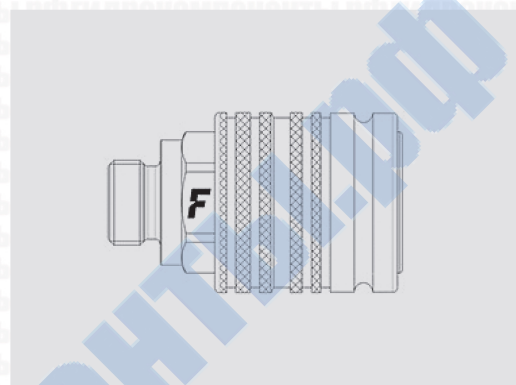

Области применения