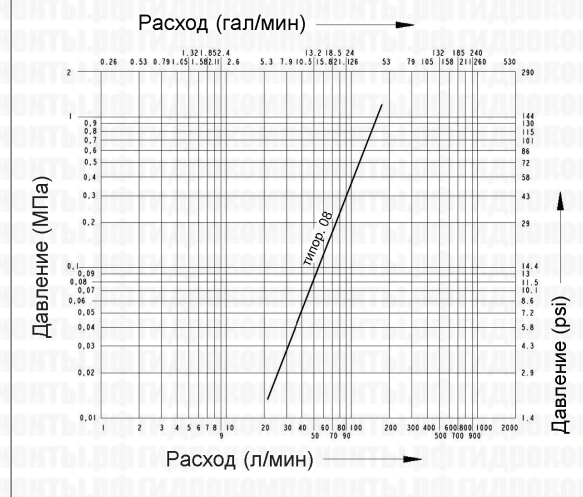

Области применения

Технические характеристики

Типо-размер	Размер		Рабочее давление (МПа)	Пропускная способность (л/мин)	Утечки, мл	Усилие для соединения, Н	Давление разрушения (МПа)		
	мм	дюймы					Тип "папа"	Тип "мама"	Тип "папа+мама"
08	12,5	1/2"	25	75	1,8	110	100	100	100

Материал	Сталь
Уплотнения	NBR
Рабочая температура	-25...+125 °C
Покрытие	MATE 500 (CrIII)
Взаимозаменяемость	ISO 7241-A
Тип отсечного клапана	Тарельчатый
Соединение	Нажатием*
Отсоединение	Оттягиванием втулки
Соединение под давлением	Допускается при наличии остаточного давления

* При панельном монтаже через гибкий рукав.
В иных случаях — оттягиванием втулки.

График перепада давления

4CPV

Размеры		Резьба			Ответная часть "мама"						
дюймы	мм	Тип	Стандарт	Типоразмер	Артикул	L (L1 + Резьба)		D1		ШЕСТИГР. 1	
						мм	дюймы	мм	дюймы	мм	дюймы
1/2"	12,5	O2/ метрич.	ISO 8434-1-L	M18x1,5, наружная 12L	4CPV082/1815 F	62,3	2,45	38	1,5	27	1,06